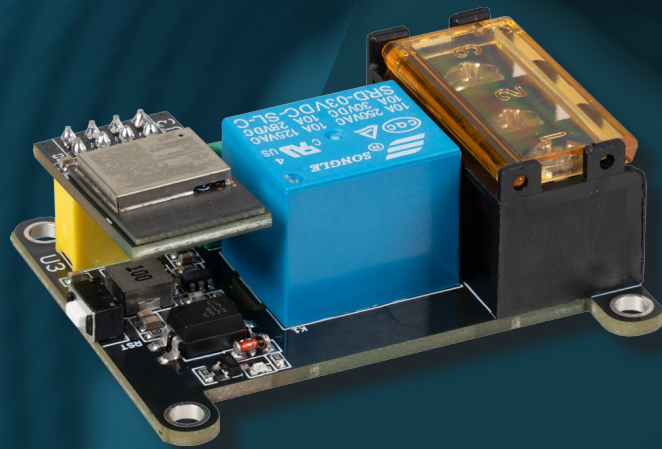

ESP32-C6 MINI RELÉOVÝ MODUL

KOMPAKTNÍ BEZDRÁTOVÝ RELÉOVÝ OVLADAČ S PODPOROU WI-FI 6,
BT 5 LE A ZIGBEE / THREAD

JOY-IT

ZVLÁŠTNÍ VLASTNOSTI

- ✓ Podpora Wi-Fi 6, BT 5 LE a Zigbee / Thread
- ✓ Široké vstupní napětí: 5–12 V DC
- ✓ Vysoké spínací zatížení: 10 A / 250 V AC nebo 10 A / 30 V DC
- ✓ Ovládání relé GPIO 9 s integrovaným resetovacím tlačítkem
- ✓ Kompaktní design

Modul ESP32-C6 Mini Relay kombinuje pokročilou bezdrátovou technologii s praktickou spínací schopností v kompaktním provedení. Je vybaven čipem ESP32-C6-Mini-1 od společnosti Espressif a podporuje Wi-Fi 6 (802.11ax), BT 5 LE a Zigbee / Thread, což umožňuje flexibilní integraci do široké škály projektů v oblasti IoT a automatizace.

Modul je napájen 5–12 V DC a je vybaven integrovaným relé schopným spínat až 10 A / 250 V AC nebo 10 A / 30 V DC, což jej činí vhodným pro ovládání světel, motorů nebo jiných elektrických zařízení. Relé lze ovládat přímo přes GPIO 9 a vestavěné resetovací tlačítko poskytuje rychlý přístup pro nastavení nebo konfiguraci.

Díky bezdrátové konektivě a robustnímu výkonu relé je SBC-ESP32-RM01 ideální pro systémy inteligentních domácností, dálkové spínání a automatizační prostředí. Jeho kompaktní velikost, nízká hmotnost a snadné připojení terminálů zajišťují rychlou integraci a spolehlivý provoz v jakémkoli projektu.