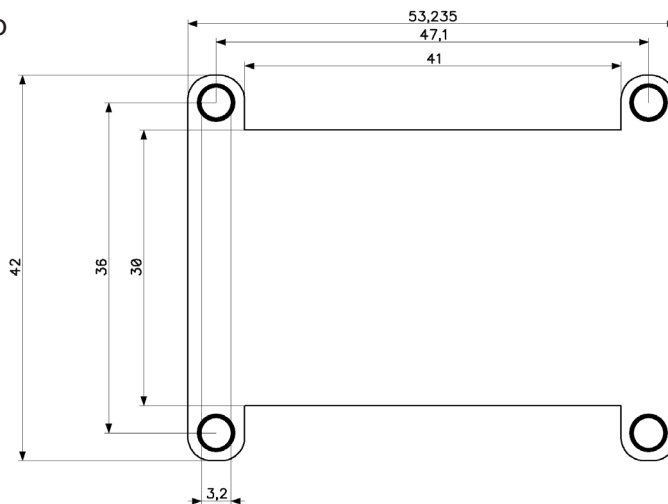

Modul ESP32-C6 Mini Relay kombinuje pokročilou bezdrátovou technologii s praktickou spínací schopností v kompaktním provedení. Je vybaven čipem ESP32-C6-Mini-1 od společnosti Espressif a podporuje Wi-Fi 6 (802.11ax), BT 5 LE a Zigbee / Thread, což umožňuje flexibilní integraci do široké škály projektů v oblasti IoT a automatizace.

Modul je napájen 5–12 V DC a je vybaven integrovaným relé schopným spínat až 10 A / 250 V AC nebo 10 A / 30 V DC, což jej činí vhodným pro ovládání světel, motorů nebo jiných elektrických zařízení. Relé lze ovládat přímo přes GPIO 9 a vestavěné resetovací tlačítko poskytuje rychlý přístup pro nastavení nebo konfiguraci.

Díky bezdrátové konektivě a robustnímu výkonu relé je SBC-ESP32-RM01 ideální pro systémy inteligentních domácností, dálkové spínání a automatizační prostředí. Jeho kompaktní velikost, nízká hmotnost a snadné připojení terminálů zajišťují rychlou integraci a spolehlivý provoz v jakémkoli projektu.

Tento dokument byl automaticky přeložen.