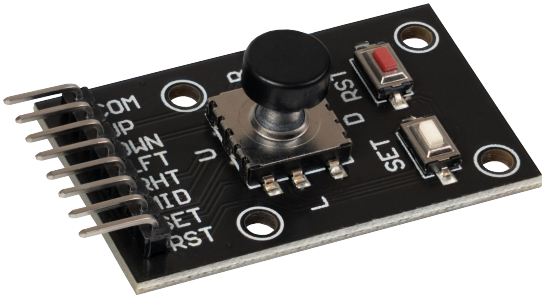

5-WEGE NAVIGATIONSSCHALTER

Navigationsschalter mit 5 Richtungen und zwei zusätzlichen Buttons

Dieser Navigationsschalter verfügt über 5 Richtungen (Links, Rechts, Oben, Unten, Drücken), sowie über zwei zusätzliche Buttons. Alle Kontakte werden dabei bequem über einen gemeinsamen Masse-Pin geschlossen.

HAUPTMERKMALE

Versorgungsspannung	3,3 - 5 V
Richtungen	5
Schalter	2
Besondere Funktionen	Gemeinsamer Masse-Pin
Gewicht	5 g
Abmessungen	47 x 26 x 11 mm
Lieferumfang	5-Wege Navigationsschalter, Aufsatz

WEITERE INFORMATIONEN