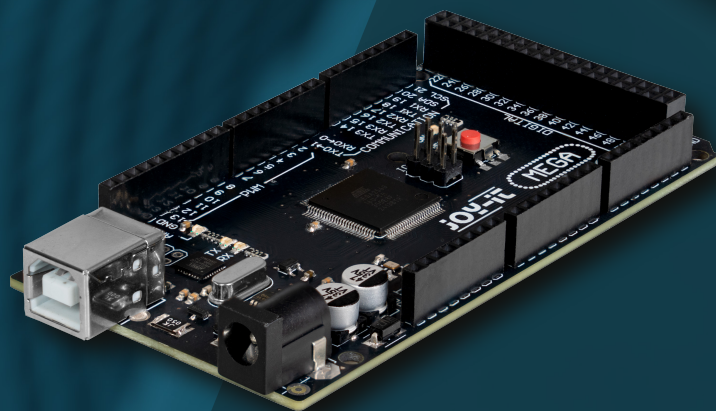

# DESKA S MIKROKONTROLÉREM MEGA2560R3

### SPECIÁLNÍ FUNKCE

- ✓ Mikrokontrolér ATmega 2560
- ✓ Přesná varianta: bez ztráty času
- ✓ Plně kompatibilní s Arduinem
- ✓ vysoce přesná hodinová frekvence

MEGA2560R3-P je ideální deska s mikrokontrolérem pro každého, kdo hledá nekomplikovaný a výkonný úvod do světa elektroniky a programování. Spojuje v sobě vysokou úroveň uživatelské přívětivosti a všestranné možnosti použití - bez ohledu na to, zda chcete získat první zkušenosti s programováním, nebo realizovat složité projekty. Díky praktickému připojení USB lze desku rychle a snadno naprogramovat prostřednictvím známého prostředí Arduino IDE a okamžitě ji uvést do provozu.

Díky výkonnému mikrokontroléru ATmega2560 nabízí MEGA2560R3-P více než dostatečný výpočetní výkon pro realizaci nejrůznějších projektů - od kreativních řemeslných nápadů až po inteligentní ovládání a komplexní automatizaci. Flexibilní napájení přes USB nebo samostatnou napájecí přípojku umožňuje desku spolehlivě provozovat jak mobilně, tak stacionárně.

Zvláštní výhodou řady P od společnosti Joy-IT je použití speciálního vysoce přesného křemene. Tím se výrazně snižuje obvyklá odchylka hodin: namísto odchylky 0,5% - což odpovídá nepřesnosti přibližně 18 sekund za hodinu - je u MEGA2560R3-P tato odchylka pouze 0,002%, tj. pouhých 0,72 sekund za hodinu. Díky tomu je deska vhodná zejména pro aplikace, kde je důležitá spolehlivá a přesná kontrola času.